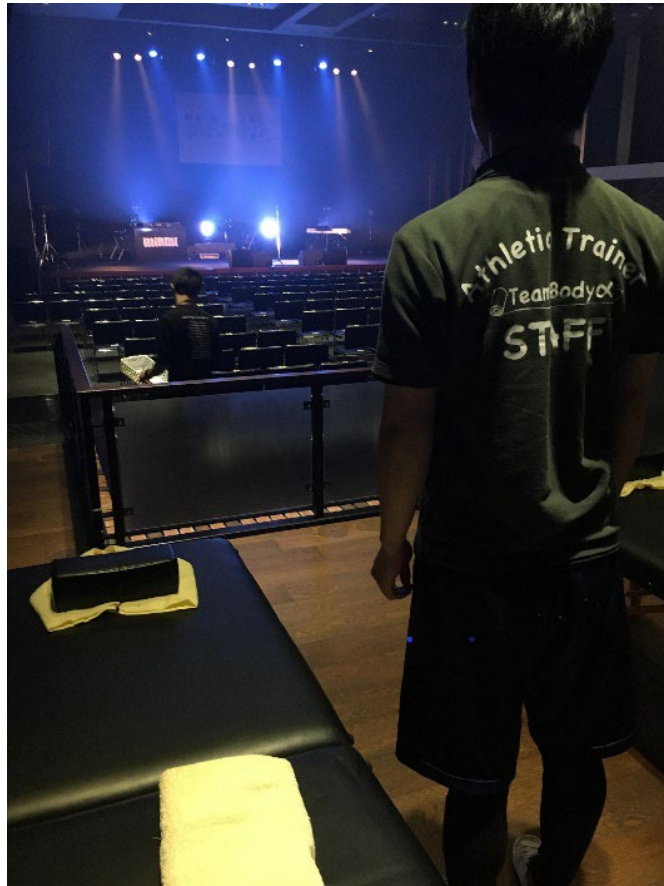

# ♪アーティストトレーナー♪

**だいにこく接骨鍼灸院の施術は、**

**多くの有名アーティストにも**

**喜ばれています。**

**コンサート会場の楽屋やホテルでの様子です。**

**広島グリーンアリーナ**

上野学園ホール

島根芸術文化センターグラントワ